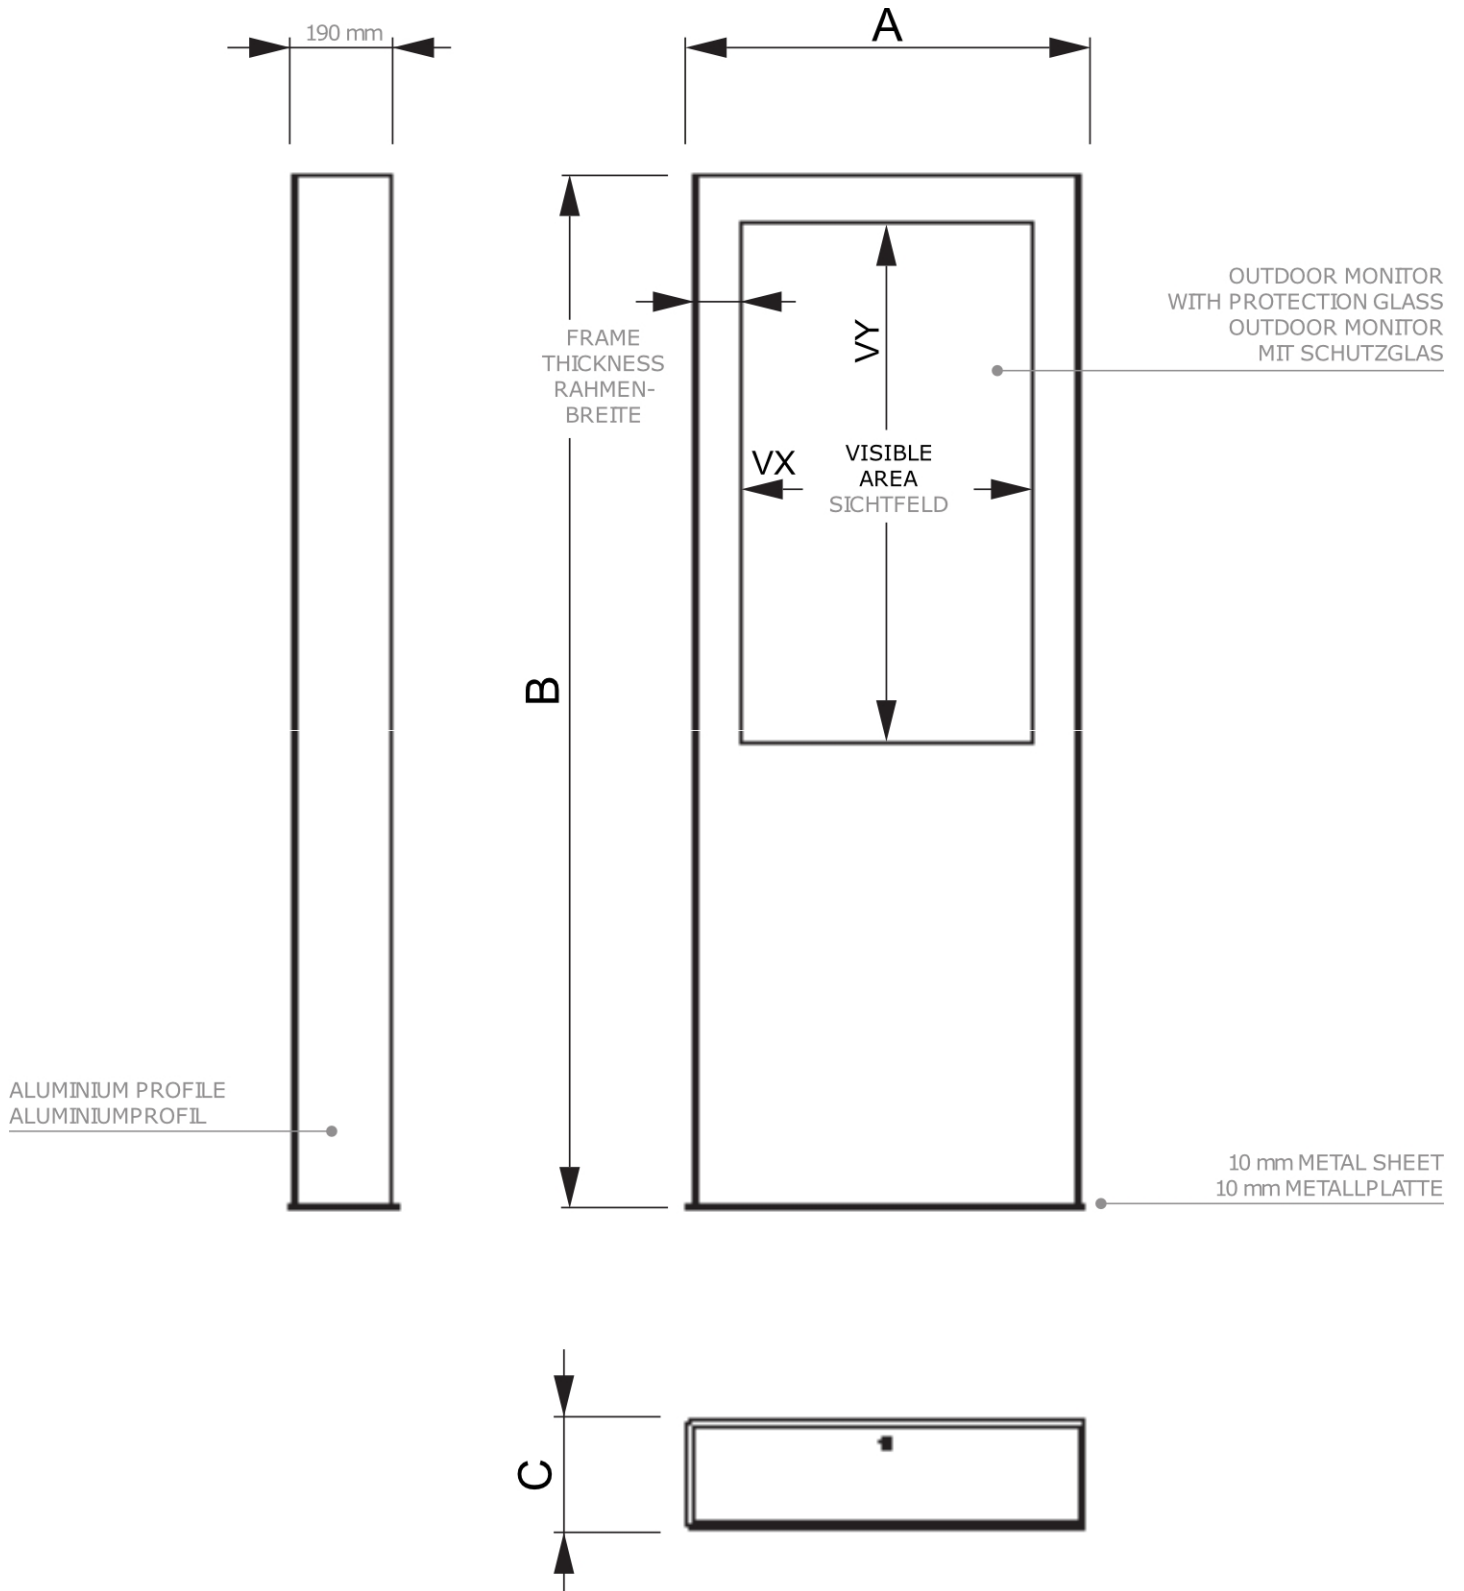

PRODUKT ARKUSZ

Totem Cyfrowy do użytku zewnętrznego 55"

DIOTOTEM55ESF